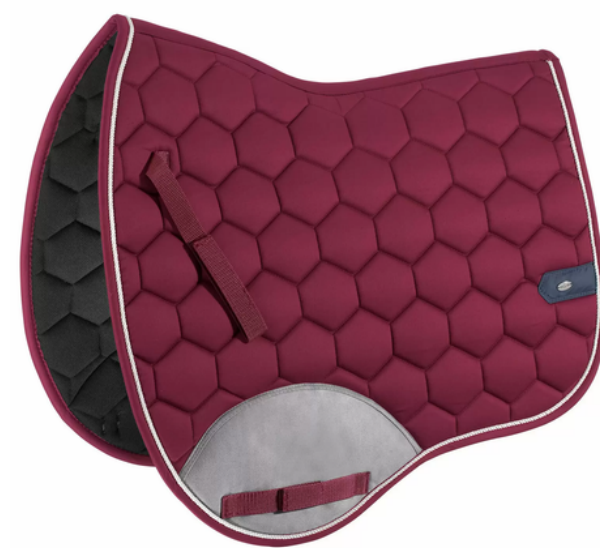

# Tapis HKM

**Avec Broderie:**

55€

**Modèle:**

Mixte

# Tapis SHOWMASTER

**Avec Broderie:**

**63€**

**Modèle:**  
Mixte / Dressage / Poney

**BAIE**

**SAPHIR**

**VERT D'EAU**

**DENIM CLAIR**